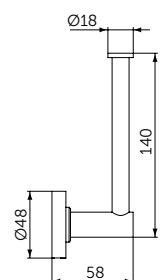

ОПИСАНИЕ

Держатель для туалетной бумаги

- Ш:48 В:147 Г:59 мм
- Для настенного монтажа

Артикул
A9132XG