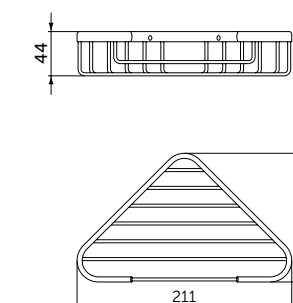

ПОЛОТЕНЦЕДЕРЖАТЕЛЬ

ОПИСАНИЕ

Полотенцедержатель

- Ш:450 В:48 Г:59 мм
- Для настенного монтажа

Артикул
A9117XG

КРЮЧОК

ОПИСАНИЕ

Крючок для полотенца

- Ш:48 В:48 Г:45 мм
- Для настенного монтажа

Артикул
A9115XG

ДЕРЖАТЕЛЬ ДЛЯ ТУАЛЕТНОЙ БУМАГИ

ОПИСАНИЕ

Держатель для туалетной бумаги

- Ш:48 В:147 Г:59 мм
- Для настенного монтажа

Артикул
A9132XG

МЫЛЬНИЦА С ДЕРЖАТЕЛЕМ

ОПИСАНИЕ

Мыльница с держателем

- Ш:114 В:48 Г:127 мм
- Матовое стекло
- Для настенного монтажа

Артикул
A9122XG

СТАКАН С ДЕРЖАТЕЛЕМ

ОПИСАНИЕ

Стакан с держателем

- Ш:66 В:96 Г:103 мм
- Матовое стекло
- Для настенного монтажа

Артикул
A9120XG

СТЕКЛЯННАЯ ПОЛКА

ОПИСАНИЕ

Стеклянная полка

- Ш:520 В:48 Г:138 мм
- Матовое стекло
- Для настенного монтажа

Артикул
A9124XG

ТУАЛЕТНАЯ ЩЕТКА С ДЕРЖАТЕЛЕМ

ОПИСАНИЕ

Туалетная щетка с держателем

- Ш:110 В:375 Г:139 мм
- Матовое стекло
- Черная щетка
- Для настенного монтажа

Артикул
A9119XG

УГЛОВАЯ ПОЛОЧКА

ОПИСАНИЕ

Угловая полочка

- Ш:211 В:44 Г:127 мм
- Для настенного монтажа

Артикул
A9105XG

ПОЛОТЕНЦЕДЕРЖАТЕЛЬ-КОЛЬЦО

ОПИСАНИЕ

Полотенцедержатель-кольцо

- Ш:159 В:159 Г:58 мм
- Для настенного монтажа

Артикул
A9130XG

НАБОР АКСЕССУАРОВ

ОПИСАНИЕ

Набор аксессуаров

- A9119XG Туалетная щетка с держателем
- A9132XG Держатель для туалетной бумаги
- A9115XG Крючок

Артикул
A9246XG

НАБОР АКСЕССУАРОВ

ОПИСАНИЕ

Набор аксессуаров

- A9119XG Туалетная щетка с держателем
- A9120XG Стакан с держателем
- A9122XG Мыльница с держателем

Артикул
A9245XG