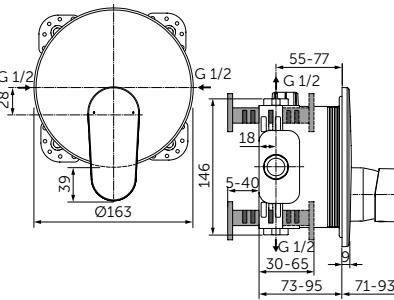

Артикул

A7349XG