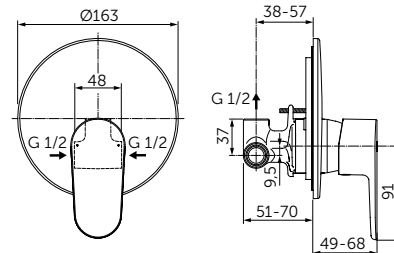

Артикул

A7192XG