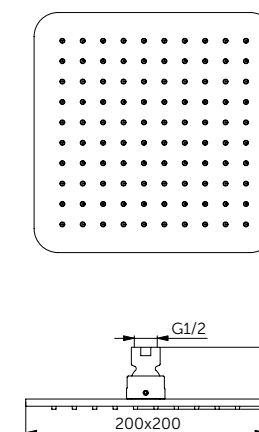

РУЧНОЙ ДУШ

ОПИСАНИЕ	Артикул
Stick	BC774XG

- Металлический ручной душ Stick
- 1-функциональный
- Легкоочищаемые резиновые форсунки
- Подсоединение G 1/2"

ШЛАНГ ДЛЯ ДУША

ОПИСАНИЕ	Артикул
1250 мм	A3306XG
1750 мм	A4109XG

- Уменьшает известковый налет и облегчает очистку
- Соединительные гайки с разъемами G1/2"
- Анти-скручивание
- Надежный - выдерживает до 50 кг
- Выдерживает постоянное давление до 5 бар

КРУГЛЫЙ ВЕРХНИЙ ДУШ

ОПИСАНИЕ	Артикул
Ø200 мм	BD140XG

- 1-функциональный
- Ограничение потока 12 л/мин.
- Легкоочищаемые резиновые форсунки
- Для монтажа с горизонтальным настенным (B9445XG) или вертикальным потолочным держателем (B9446XG)
- Подсоединение G 1/2"

КРУГЛЫЙ ВЕРХНИЙ ДУШ

ОПИСАНИЕ	Артикул
Ø300 мм	A5803XG

- Металлический
- 1-функциональный
- Ограничение потока 12 л/мин. (съемный ограничитель)
- Легкоочищаемые резиновые форсунки
- Для монтажа с горизонтальным настенным (B9445XG) или вертикальным потолочным держателем (B9446XG)
- Подсоединение G 1/2"

КВАДРАТНЫЙ ВЕРХНИЙ ДУШ

ОПИСАНИЕ	Артикул
200x200 мм	B0024XG

- Металлический
- 1-функциональный
- Ограничение потока 12 л/мин. (съемный ограничитель)
- Легкоочищаемые резиновые форсунки
- Для монтажа с горизонтальным настенным (B9445XG) или вертикальным потолочным держателем (B9446XG)
- Подсоединение G 1/2"

НАСТЕННЫЙ ДЕРЖАТЕЛЬ

ОПИСАНИЕ	Артикул
400 мм	B9445XG

- Настенный держатель для верхнего душа - 400 мм
- Металлическая накладка
- Подсоединение G 1/2"

Легкоочищаемые Форсунки

Душ из Металла

Легкость очистки EasyClean

Защита от Скручивания

Универсальное Подсоединение

Выдерживает до 50 кг

Выдерживает давление до 5 бар

Широкая зона Потока

Металлический душ

Эко-регулировка Потока