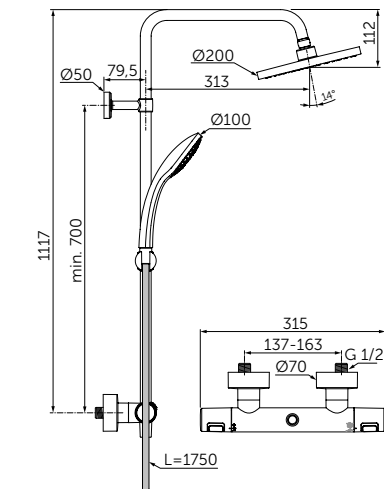

ДУШЕВАЯ СИСТЕМА С ТЕРМОСТАТОМ ДЛЯ ДУША

ОПИСАНИЕ

Термостатический смеситель, круглый ручной и верхний душ

Артикул

A7545XG

- Термостатический картридж FirmaFlow® Therm
- Монтаж на стандартных эксцентриках, скрытые гайки
- Керамический переключатель интегрирован в рукоятку 180°
- Технология "Cool body" ("Холодный корпус")
- Рукоятки с ограничителями температуры (40°C) и потока воды (50%)
- Встроенный обратный клапан
- Пластиковый верхний душ 200 мм, ограничение потока 12 л/мин.
- 1-функциональная душевая лейка Idealrain 100 мм, ограничение потока 8 л/мин.
- Шланг 1750 мм Idealflex
- Соответствие EN1111