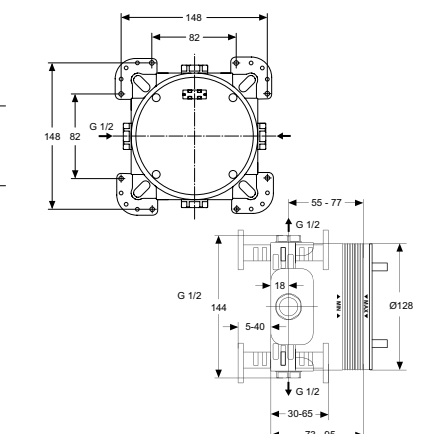

Артикул

A1000NU

Light-Move

Light-Move