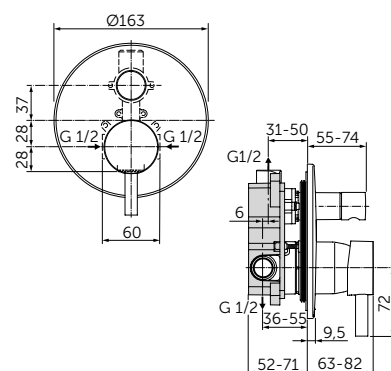

ОПИСАНИЕ	Артикул
С автоматическим переключением ванна/душ	A6939XG
- Встраиваемый и настенный комплекты (полный комплект) - С вытяжным переключателем - Картридж на керамических дисках 47 мм - Металлическая рукоятка с индикаторами горячей / холодной воды - Металлическая накладка