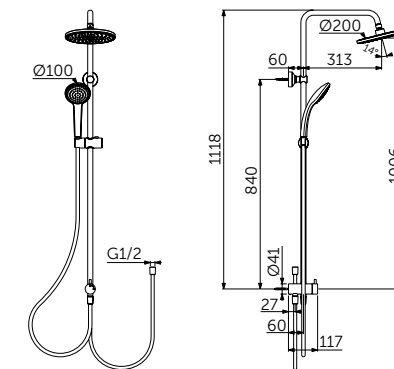

ОПИСАНИЕ	Артикул
Ручной и верхний душ	BC747XG

- Керамический переключатель 90°
- Пластиковый верхний душ 200 мм, ограничение потока 12 л/мин.
- 1-функциональная душевая лейка Idealrain 100мм, ограничение потока 8 л/мин.
- Крепление к стене регулируется по вертикали для легкой установки
- Шланг 1750 мм Idealflex
- Шланг 800 мм Idealflex для подсоединения смесителя