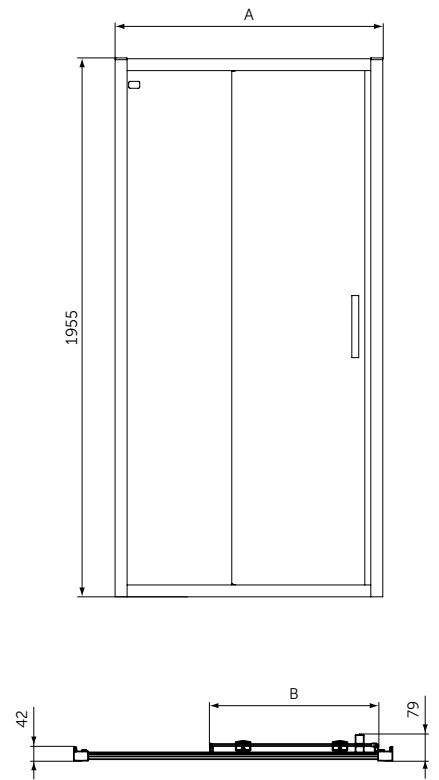

ОПИСАНИЕ	Артикул
Сдвижная дверь в нишу 100	K9273V3
Сдвижная дверь в нишу 105	K9274V3
Сдвижная дверь в нишу 110	K9275V3
Сдвижная дверь в нишу 120	K9277V3
Сдвижная дверь в нишу 140	K9278V3

- Высота 1950 мм
- Хромированная металлическая ручка
- Ролики с плавным ходом
- Легкое защелкивание верхних роликов
- Для монтажа с поддоном или без поддона
- Реверсивный монтаж

	A (мм)	B (мм)
K9273	970-1020	513
K9274	1020-1070	538
K9275	1070-1120	563
K9277	1170-1220	613
K9278	1370-1420	713