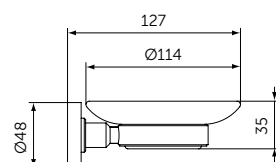

Артикул  
**A9132XG**

МЫЛЬНИЦА С ДЕРЖАТЕЛЕМ

ОПИСАНИЕ

**Мыльница с держателем**

- Ш:114 В:48 Г:127 мм
- Матовое стекло
- Для настенного монтажа

Артикул  
**A9122XG**

СТАКАН С ДЕРЖАТЕЛЕМ

ОПИСАНИЕ