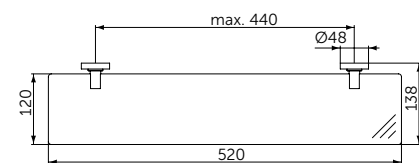

ОПИСАНИЕ

Стеклянная полка

- Ш:520 В:48 Г:138 мм
- Матовое стекло
- Для настенного монтажа

Артикул
A9124XG