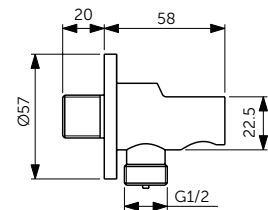

ОПИСАНИЕ	Артикул
Держатель для лейки ручного душа	BC807XG
- Металлический с пластиковым вкладышем для защиты покрытия - Для шланга с коническими гайками - Подсоединение G1/2", с обратным клапаном