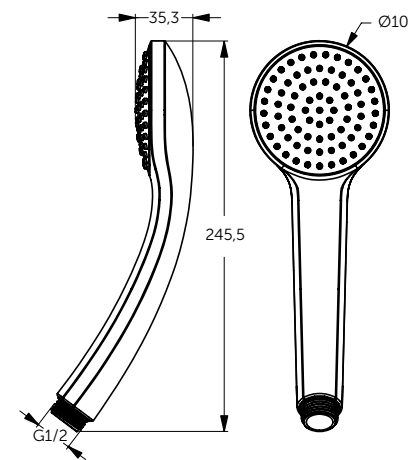

ДУШЕВАЯ СИСТЕМА СО СМЕСИТЕЛЕМ ДЛЯ ДУША

ОПИСАНИЕ	Артикул
Однорукоятковый смеситель для душа, ручной душ, верхний душ	BC750XG

- Картридж 38 мм FirmaFlow с функцией HWTC (ограничение горячей воды) и CLICK
- Монтаж на стандартных эксцентриках, скрытые гайки
- Металлическая рукоятка с индикаторами горячей / холодной воды
- Встроенный обратный клапан
- Керамический переключатель интегрирован в рукоятку 180°
- Металлическое крепление к стене (компенсация до 10 мм)
- Пластиковый верхний душ 200 мм, ограничение потока 12 л/мин.
- 1-функциональная душевая лейка Idealrain 100мм, ограничение потока 8 л/мин.
- Шланг 1750 мм Idealflex

ДУШЕВАЯ СИСТЕМА СО СМЕСИТЕЛЕМ ДЛЯ ВАННЫ - 1126 ММ

ОПИСАНИЕ	Артикул
Однорукоятковый смеситель для ванны/душа, ручной душ, верхний душ	BC525XG

- Картридж 38 мм FirmaFlow с функцией HWTC (ограничение горячей воды) и CLICK
- Монтаж на стандартных эксцентриках, скрытые гайки
- Металлическая рукоятка с индикаторами горячей / холодной воды
- Встроенный обратный клапан
- 3-х ходовой керамический переключатель интегрирован в рукоятку 360°
- Металлическое крепление к стене (компенсация до 10 мм)
- Пластиковый верхний душ 200 мм, ограничение потока 12 л/мин.
- 1-функциональная душевая лейка Idealrain 100 мм, ограничение потока 8 л/мин.
- Шланг 1750 мм Idealflex

ДУШЕВАЯ СИСТЕМА СО СМЕСИТЕЛЕМ ДЛЯ ВАННЫ - 1507 ММ

ОПИСАНИЕ	Артикул
Однорукоятковый смеситель для ванны/душа, ручной душ, верхний душ	BC749XG