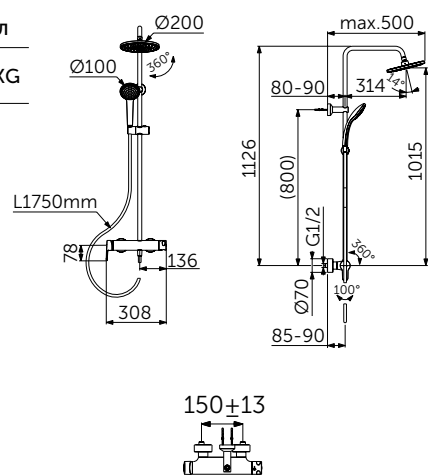

ОПИСАНИЕ	Артикул
Однорукоятковый смеситель для душа, ручной душ, верхний душ	BC750XG

- Картридж 38 мм FirmaFlow с функцией HWTC (ограничение горячей воды) и CLICK
- Монтаж на стандартных эксцентриках, скрытые гайки
- Металлическая рукоятка с индикаторами горячей / холодной воды
- Встроенный обратный клапан
- Керамический переключатель интегрирован в рукоятку 180°
- Металлическое крепление к стене (компенсация до 10 мм)
- Пластиковый верхний душ 200 мм, ограничение потока 12 л/мин.
- 1-функциональная душевая лейка Idealrain 100мм, ограничение потока 8 л/мин.
- Шланг 1750 мм Idealflex