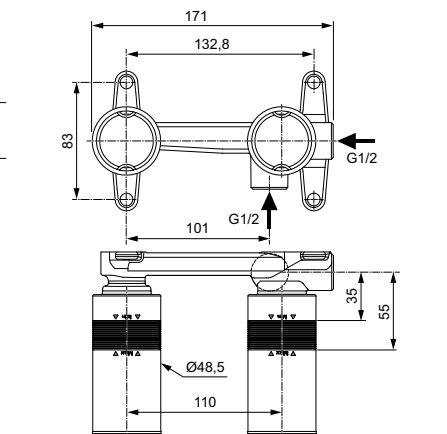

Артикул

A1313NU

ВСТРАИВАЕМЫЙ СМЕСИТЕЛЬ ДЛЯ ДУША

ОПИСАНИЕ

Без переключения

- Настенный комплект
- Для монтажа с комплектом A1000NU (приобретается дополнительно)
- Металлическая рукоятка с индикаторами горячей / холодной воды
- Металлическая накладка