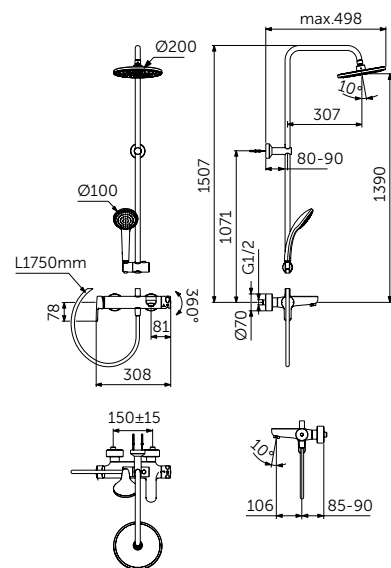

ОПИСАНИЕ	Артикул
Однорукоятковый смеситель для ванны/душа, ручной душ, верхний душ	BC749XG

- Картридж 38 мм FirmaFlow с функцией HWTC (ограничение горячей воды) и CLICK
- Монтаж на стандартных эксцентриках, скрытые гайки
- Металлическая рукоятка с индикаторами горячей / холодной воды
- Встроенный обратный клапан
- 3-х ходовой керамический переключатель интегрирован в рукоятку 360°
- Металлическое крепление к стене (компенсация до 10 мм)
- Пластиковый верхний душ 200 мм, ограничение потока 12 л/мин.
- 1-функциональная душевая лейка Idealrain 100 мм, ограничение потока 8 л/мин.
- Шланг 1750 мм Idealflex