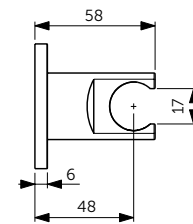

ОПИСАНИЕ	Артикул
Держатель для лейки ручного душа	BC806XG
- Металлический с пластиковым вкладышем для защиты покрытия - Для шланга с коническими гайками