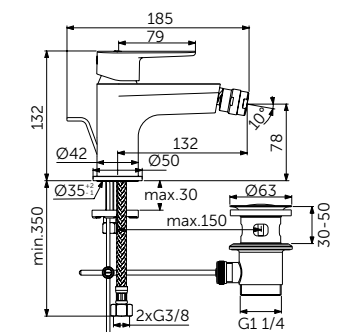

СМЕСИТЕЛЬ ДЛЯ РАКОВИНЫ GRANDE

ОПИСАНИЕ

Без донного клапана

Артикул

BC554XG

С донным клапаном click-clack

BD131XG

- Система монтажа EasyFix®
- Аэратор Slim 5 л/мин
- FirmaFlow® картридж на керамических дисках 28 мм
- Ограничитель температуры
- Гибкая подводка G3/8 PEX
- Зона комфорта: высота 120 мм

СМЕСИТЕЛЬ ДЛЯ РАКОВИНЫ GRANDE

ОПИСАНИЕ

С металлическим донным клапаном

Артикул

BC699XG

- Система монтажа EasyFix®
- Аэратор Slim 5 л/мин
- FirmaFlow® картридж на керамических дисках 28 мм
- Ограничитель температуры
- Гибкая подводка G3/8 PEX
- Зона комфорта: высота 120 мм
- Рекомендован только для раковин с переливом

СМЕСИТЕЛЬ ДЛЯ РАКОВИНЫ GRANDE, РУКОЯТКА СБОКУ

ОПИСАНИЕ

Без донного клапана

Артикул

BC555XG

- Система монтажа EasyFix®
- Аэратор Slim 5 л/мин
- FirmaFlow® картридж на керамических дисках 28 мм
- Ограничитель температуры
- Гибкая подводка G3/8 PEX
- Зона комфорта: высота 159 мм

СМЕСИТЕЛЬ ДЛЯ РАКОВИНЫ GRANDE, РУКОЯТКА СБОКУ

ОПИСАНИЕ

С металлическим донным клапаном

Артикул

BC703XG

- Система монтажа EasyFix®
- Аэратор Slim 5 л/мин
- FirmaFlow® картридж на керамических дисках 28 мм
- Ограничитель температуры
- Гибкая подводка G3/8 PEX
- Зона комфорта: высота 159 мм
- Рекомендован только для раковин с переливом

ВСТРАИВАЕМЫЙ СМЕСИТЕЛЬ ДЛЯ РАКОВИНЫ (НАСТЕННЫЙ КОМПЛЕКТ)

ОПИСАНИЕ

Литой излив 224 мм

Артикул

BD133XG

- Металлическая накладка
- Металлическая рукоятка с индикаторами горячей / холодной воды
- Аэратор Slim 5 л/мин
- Встраиваемый комплект A1313NU приобретается дополнительно

СМЕСИТЕЛЬ ДЛЯ БИДЕ

ОПИСАНИЕ

С металлическим донным клапаном

Артикул

BC705XG

- Система монтажа EasyFix®
- Аэратор на шаровом шарнире 5 л/мин
- FirmaFlow® картридж на керамических дисках 28 мм
- Ограничитель температуры
- Гибкая подводка G3/8 PEX