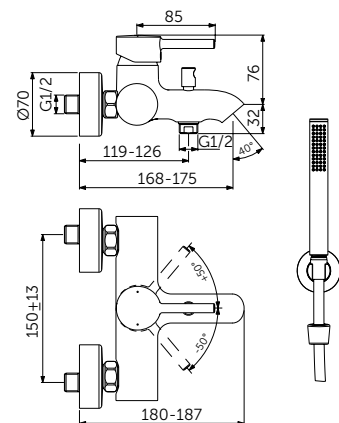

Простой монтаж Easy Fix

Экономия воды

Light-Move

Простой монтаж Easy Fix

Экономия воды

Light-Move

**НАСТЕННЫЙ СМЕСИТЕЛЬ ДЛЯ ВАННЫ/ДУША С ДУШЕВЫМ КОМПЛЕКТОМ**

ОПИСАНИЕ	Артикул
С автоматическим переключением ванна/душ	BC270XG
<ul style="list-style-type: none"> <li>FirmaFlow® картридж на керамических дисках 38 мм</li> <li>Ограничитель температуры</li> <li>Обратный клапан</li> <li>Скрытый аэратор</li> <li>Монтаж на стандартных эксцентриках с шумопоглотителями</li> <li>Душевой комплект: 1-функциональная душевая лейка Stick, металлический держатель для лейки, шланг</li> </ul>	