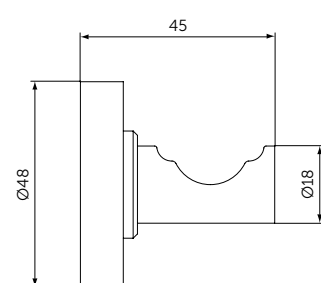

ОПИСАНИЕ

**Крючок для полотенца**

- Ш:48 В:48 Г:45 мм
- Для настенного монтажа

Артикул  
**A9115XG**

ДЕРЖАТЕЛЬ ДЛЯ ТУАЛЕТНОЙ БУМАГИ

ОПИСАНИЕ

**Держатель для туалетной бумаги**

- Ш:48 В:147 Г:59 мм
- Для настенного монтажа