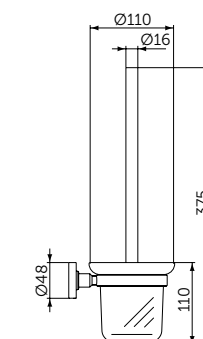

Артикул  
**A9124XG**

ТУАЛЕТНАЯ ЩЕТКА С ДЕРЖАТЕЛЕМ

ОПИСАНИЕ

**Туалетная щетка с держателем**

- Ш:110 В:375 Г:139 мм
- Матовое стекло
- Черная щетка
- Для настенного монтажа

Артикул  
**A9119XG**

УГЛОВАЯ ПОЛОЧКА