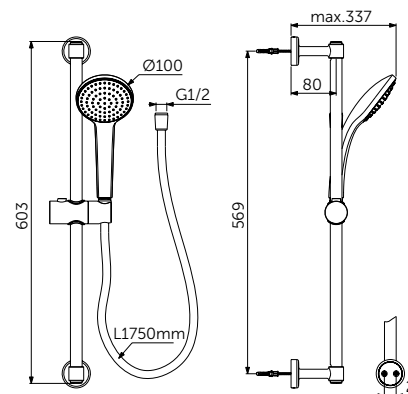

ДУШЕВОЙ ГАРНИТУР

ОПИСАНИЕ	Артикул
Ручной душ и штанга 600 мм	BD142XG

- 1-функциональная душевая лейка 100 мм
- Штанга 600 мм
- Крепление к стене регулируется по вертикали для легкой установки
- Легкоочищаемые резиновые форсунки
- Ограничение потока 8 л/мин.
- Шланг 1750 мм Idealflex
- Регулируемый по высоте и углу наклона слайдер