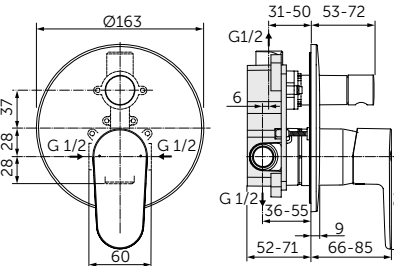

Артикул

A7193XG