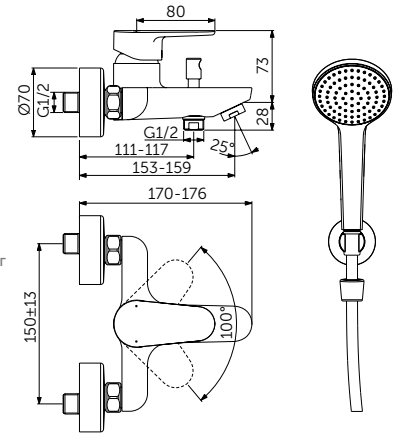

Артикул

BC706XG