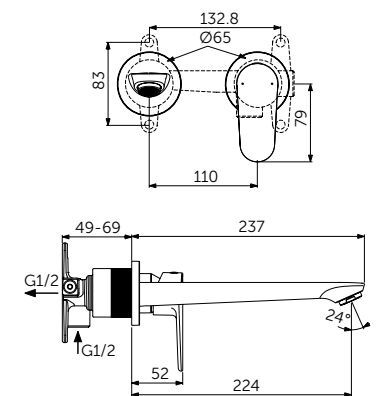

СМЕСИТЕЛЬ ДЛЯ РАКОВИНЫ GRANDE

ОПИСАНИЕ

Без донного клапана

Артикул

BC554XG

С донным клапаном click-clack

BD131XG

- Система монтажа EasyFix®
- Аэратор Slim 5 л/мин
- FirmaFlow® картридж на керамических дисках 28 мм
- Ограничитель температуры
- Гибкая подводка G3/8 PEX
- Зона комфорта: высота 120 мм

СМЕСИТЕЛЬ ДЛЯ РАКОВИНЫ GRANDE

ОПИСАНИЕ

С металлическим донным клапаном

Артикул

BC699XG

- Система монтажа EasyFix®
- Аэратор Slim 5 л/мин
- FirmaFlow® картридж на керамических дисках 28 мм
- Ограничитель температуры
- Гибкая подводка G3/8 PEX
- Зона комфорта: высота 120 мм
- Рекомендован только для раковин с переливом

СМЕСИТЕЛЬ ДЛЯ РАКОВИНЫ GRANDE, РУКОЯТКА СБОКУ

ОПИСАНИЕ

Без донного клапана

Артикул

BC555XG

- Система монтажа EasyFix®
- Аэратор Slim 5 л/мин
- FirmaFlow® картридж на керамических дисках 28 мм
- Ограничитель температуры
- Гибкая подводка G3/8 PEX
- Зона комфорта: высота 159 мм

СМЕСИТЕЛЬ ДЛЯ РАКОВИНЫ GRANDE, РУКОЯТКА СБОКУ

ОПИСАНИЕ

С металлическим донным клапаном

Артикул

BC703XG

- Система монтажа EasyFix®
- Аэратор Slim 5 л/мин
- FirmaFlow® картридж на керамических дисках 28 мм
- Ограничитель температуры
- Гибкая подводка G3/8 PEX
- Зона комфорта: высота 159 мм
- Рекомендован только для раковин с переливом

ВСТРАИВАЕМЫЙ СМЕСИТЕЛЬ ДЛЯ РАКОВИНЫ (НАСТЕННЫЙ КОМПЛЕКТ)

ОПИСАНИЕ

Литой излив 224 мм

Артикул

BD133XG

- Металлическая накладка
- Металлическая рукоятка с индикаторами горячей / холодной воды
- Аэратор Slim 5 л/мин
- Встраиваемый комплект A1313NU приобретается дополнительно

СМЕСИТЕЛЬ ДЛЯ БИДЕ

ОПИСАНИЕ

С металлическим донным клапаном

Артикул

BC705XG

- Система монтажа EasyFix®
- Аэратор на шаровом шарнире 5 л/мин
- FirmaFlow® картридж на керамических дисках 28 мм
- Ограничитель температуры
- Гибкая подводка G3/8 PEX