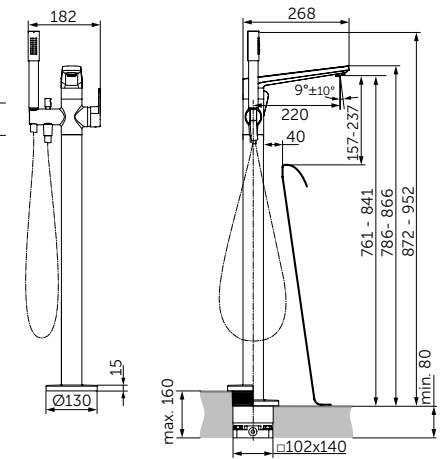

Артикул

A6347XG

ВСТРАИВАЕМЫЙ СМЕСИТЕЛЬ ДЛЯ ВАННЫ/ДУША, ПОЛНЫЙ КОМПЛЕКТ

ОПИСАНИЕ

С автоматическим переключением ванна/душ

- Встраиваемый и настенный комплекты (полный комплект)
- Картридж на керамических дисках 47 мм
- Металлическая рукоятка с индикаторами горячей / холодной воды
- Металлическая накладка
- С вытяжным переключателем