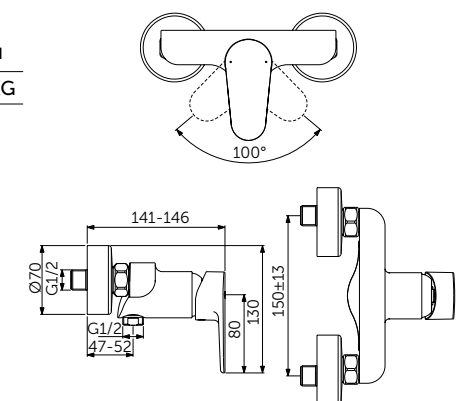

НАСТЕННЫЙ СМЕСИТЕЛЬ ДЛЯ ВАННЫ/ДУША

ОПИСАНИЕ

С автоматическим переключением ванна/душ

Артикул

BC500XG

- FirmaFlow® картридж на керамических дисках 38 мм
- Ограничитель температуры
- Обратный клапан
- Скрытый аэратор
- Монтаж на стандартных эксцентриках