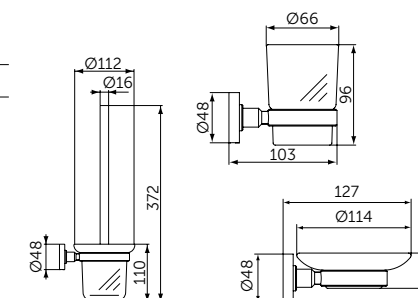

ОПИСАНИЕ

Набор аксессуаров

- A9119XG Туалетная щетка с держателем
- A9120XG Стакан с держателем
- A9122XG Мыльница с держателем

Артикул
A9245XG