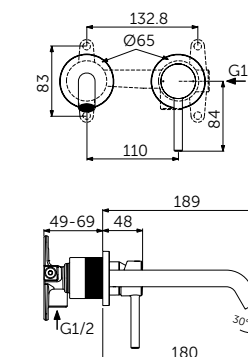

СМЕСИТЕЛЬ ДЛЯ РАКОВИНЫ

ОПИСАНИЕ	Артикул
Без донного клапана	BC268XG
С металлическим донным клапаном click-clack	BC822XG

- Система монтажа EasyFix®
- Скрытый аэратор 5 л/мин
- FirmaFlow® картридж на керамических дисках 28 мм
- Ограничитель температуры
- Гибкая подводка G3/8 PEX
- Зона комфорта: высота 75 мм
- BC822XG рекомендован только для раковин с переливом

ВСТРАИВАЕМЫЙ СМЕСИТЕЛЬ ДЛЯ РАКОВИНЫ (НАСТЕННЫЙ КОМПЛЕКТ)

ОПИСАНИЕ	Артикул
Трубчатый излив 190 мм	A6938XG

- Металлическая накладка
- Металлическая рукоятка с индикаторами горячей / холодной воды
- Скрытый аэратор
- Встраиваемый комплект A1313NU приобретается дополнительно

СМЕСИТЕЛЬ ДЛЯ РАКОВИНЫ

ОПИСАНИЕ	Артикул
С металлическим донным клапаном	BC193XG

- Система монтажа EasyFix®
- Скрытый аэратор 5 л/мин
- FirmaFlow® картридж на керамических дисках 28 мм
- Ограничитель температуры
- Гибкая подводка G3/8 PEX
- Зона комфорта: высота 75 мм
- Рекомендован только для раковин с переливом

СМЕСИТЕЛЬ ДЛЯ БИДЕ

ОПИСАНИЕ	Артикул
С металлическим донным клапаном	BC197XG

- Система монтажа EasyFix®
- Аэратор на шаровом шарнире 5 л/мин
- FirmaFlow® картридж на керамических дисках 28 мм
- Ограничитель температуры
- Гибкая подводка G3/8 PEX

VESSEL СМЕСИТЕЛЬ ДЛЯ РАКОВИНЫ-ЧАШИ

ОПИСАНИЕ	Артикул
Без донного клапана	BC269XG
С металлическим донным клапаном click-clack	BD137XG

- Система монтажа EasyFix®
- Скрытый аэратор 5 л/мин
- FirmaFlow® картридж на керамических дисках 28 мм
- Ограничитель температуры
- С винтовым соединением
- Гибкая подводка G3/8 PEX
- Зона комфорта: высота 250 мм

НАСТЕННЫЙ СМЕСИТЕЛЬ ДЛЯ ДУША

ОПИСАНИЕ	Артикул
Без переключения	BC200XG