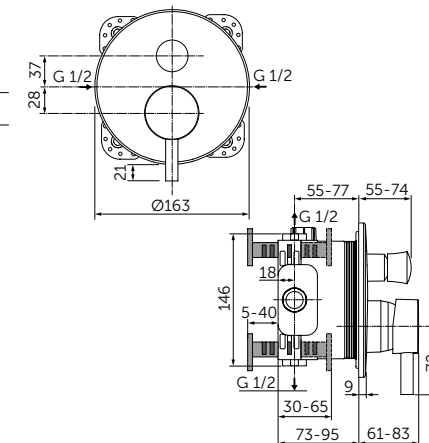

ОПИСАНИЕ	Артикул
С автоматическим переключением ванна/душ	A7389XG
- Настенный комплект - Для монтажа с комплектом A1000NU (приобретается дополнительно) - С вытяжным переключателем - Металлическая рукоятка с индикаторами горячей / холодной воды - Металлическая накладка