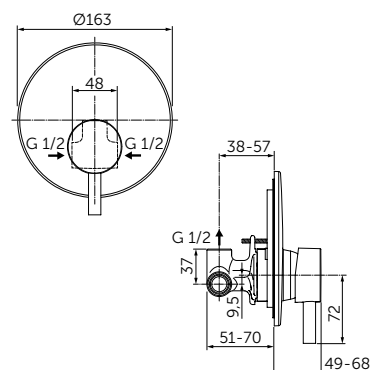

**ВСТРАИВАЕМЫЙ СМЕСИТЕЛЬ ДЛЯ ДУША, ПОЛНЫЙ КОМПЛЕКТ**

ОПИСАНИЕ	Артикул
Без переключения	A6940XG
<ul style="list-style-type: none"> <li>Встраиваемый и настенный комплекты (полный комплект)</li> <li>Картридж на керамических дисках 47 мм</li> <li>Металлическая рукоятка с индикаторами горячей / холодной воды</li> <li>Металлическая накладка</li> </ul>	