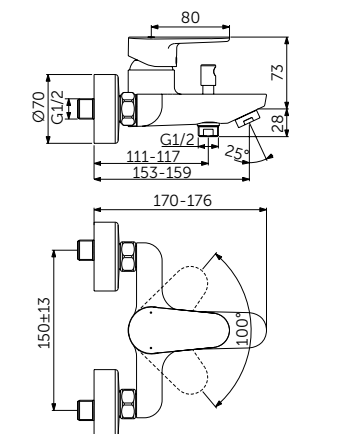

Простой монтаж
Easy Fix

Экономия воды

Light-Move

Простой монтаж
Easy Fix

Экономия воды

Light-Move