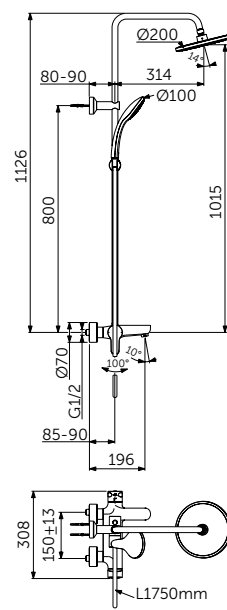

ДУШЕВАЯ СИСТЕМА СО СМЕСИТЕЛЕМ ДЛЯ ВАННЫ - 1126 ММ

ОПИСАНИЕ	Артикул
Однорукоятковый смеситель для ванны/душа, ручной душ, верхний душ	BC525XG

- Картридж 38 мм FirmaFlow с функцией HWTC (ограничение горячей воды) и CLICK
- Монтаж на стандартных эксцентриках, скрытые гайки
- Металлическая рукоятка с индикаторами горячей / холодной воды
- Встроенный обратный клапан
- 3-х ходовой керамический переключатель интегрирован в рукоятку 360°
- Металлическое крепление к стене (компенсация до 10 мм)
- Пластиковый верхний душ 200 мм, ограничение потока 12 л/мин.
- 1-функциональная душевая лейка Idealrain 100 мм, ограничение потока 8 л/мин.
- Шланг 1750 мм Idealflex