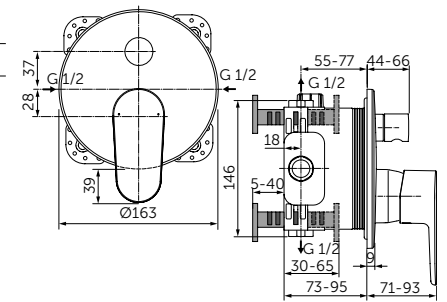

Артикул

A7350XG